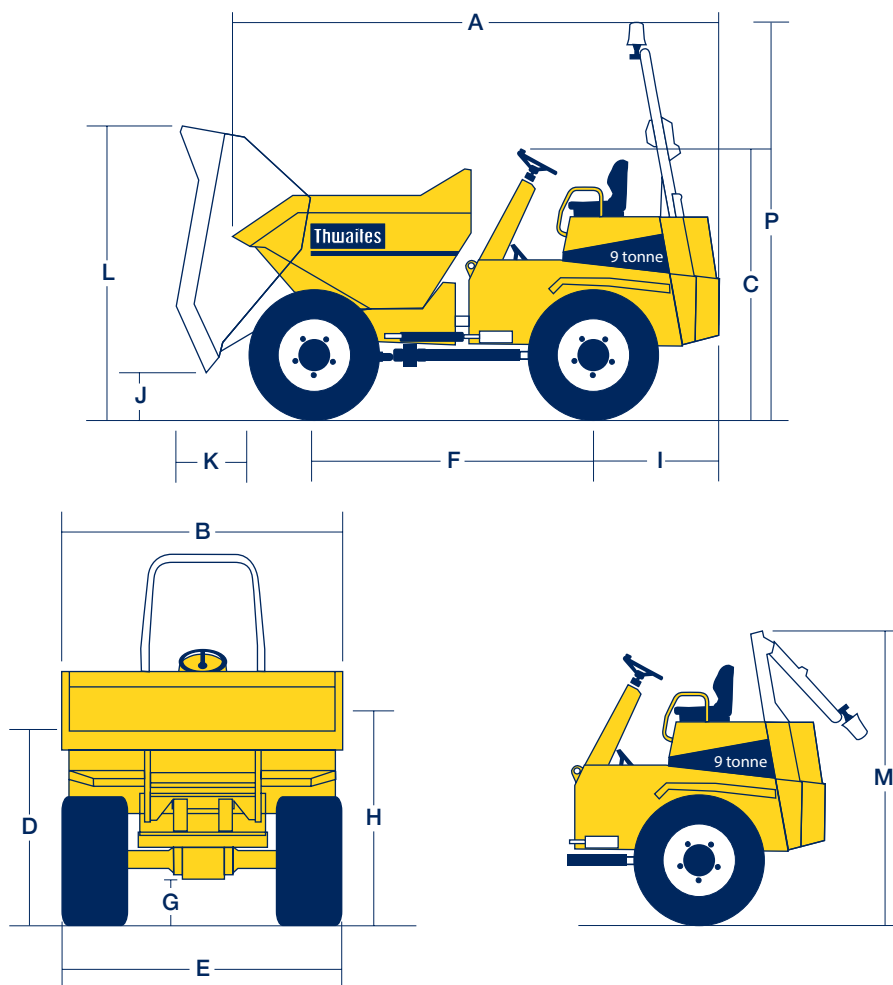

# Alldrive 9 Tonne Front Tip

## Specifications

Dimensions (mm)	
A	4480
B	2545
C	2400
D	1730
E	2380
F	2545
G	410
H	2020
I	1192
J	400
K	480
L	2676
M	2475
P	3625

Model	Max. Safe Load Tonnes	Skip				Drive	Transmission	
		Front Tip	Power Swivel	Hi Swivel	Hi Tip		Powershuttle	Powershift
Alldrive 9	9	•				4x4	•	•
Alldrive 7	7	•				4x4	•	•
Alldrive 6	6	•	•			4x4	•	•
Alldrive 5	5	•	•			4x4	•	•
Alldrive 4.5	4.5	•	•			4x4	Hydrostatic	
Alldrive 4	4	•	•			4x4	Manual	
Alldrive 3.5	3.5	•	•	•*		4x4	Hydrostatic	
Alldrive 3	3	•	•	•		4x4	Manual	
Alldrive 2.3	2.3	•	•			4x4	Hydrostatic	
Alldrive 2	2	•	•			4x4	Manual/Hydrostatic	
Alldrive 1.5	1.5			•		4x4	Manual/Hydrostatic	
Alldrive 1	1				•	4x4	Hydrostatic	
Slimline	1.75/1.5	•	•		•	4x2	Manual	
Nimline Manual Start	1 Gravity Tip	•				4x2	Manual	

\* 3 Tonne Max. safe load